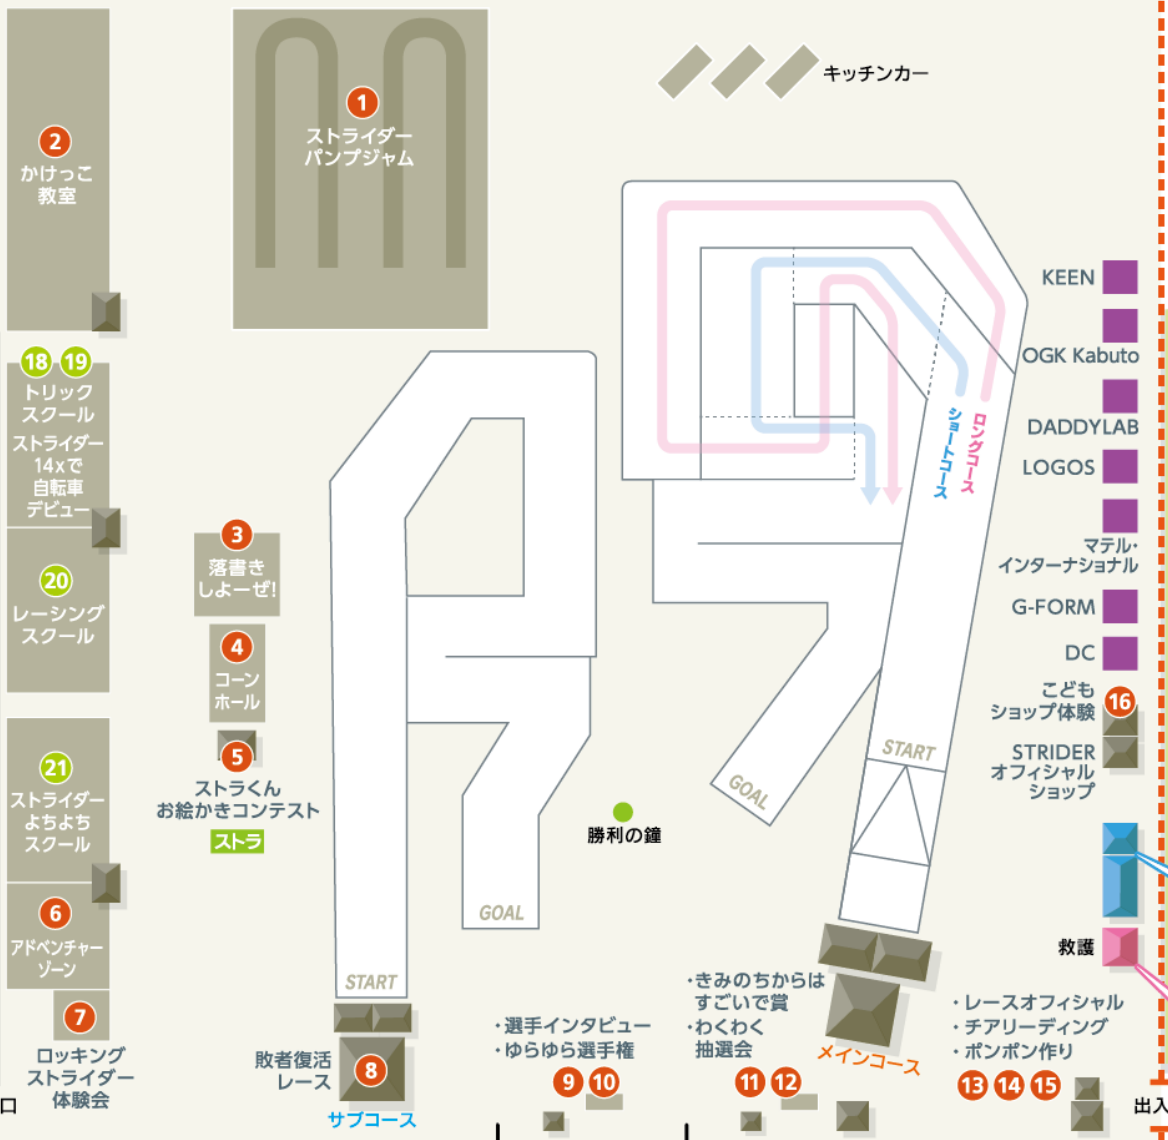

Area map

- お祭り広場 -

⚠ オレンジ枠のエリアの外では
ストライダー、14xの走行は禁止だよ

- ストライダーカップ
コンテンツリスト
- スクール
コンテンツリスト
- ショップリスト

※各コンテンツの体験時間
にレース出場が重なる方
の参加はご遠慮ください。
※内容は変更になる場合
がございます。

- 各レースの
コースについて
- **ショートコース**
2・3オクラスの
予選・準決勝レース
 - **ロングコース**
2・3オクラスの決勝レース
4才・14xオープンクラスの
予選・準決勝・決勝レース

⚠ テントエリアについて

テントエリアのみ簡易テント、シート、
チェアの設置が可能です。のぼり、パラソ
ル、テーブルは設置禁止です。またテント
式タープやタープ類の設置も禁止となり
ます。密集をさせてご利用ください。

レース受付

レースに出場する選手は
ここでエントリーしよう!

総合インフォメーション

レースに関することや会場内の
質問なんでもござれ! 迷ったら
こちらにお問合せを!

日本庭園前ゲート

キッチンカー

多機能トイレ、授乳室、パウダールーム
どなたでもご自由にお使いください。

※会場レイアウトは変更の可能性がございます。あらかじめご了承ください。