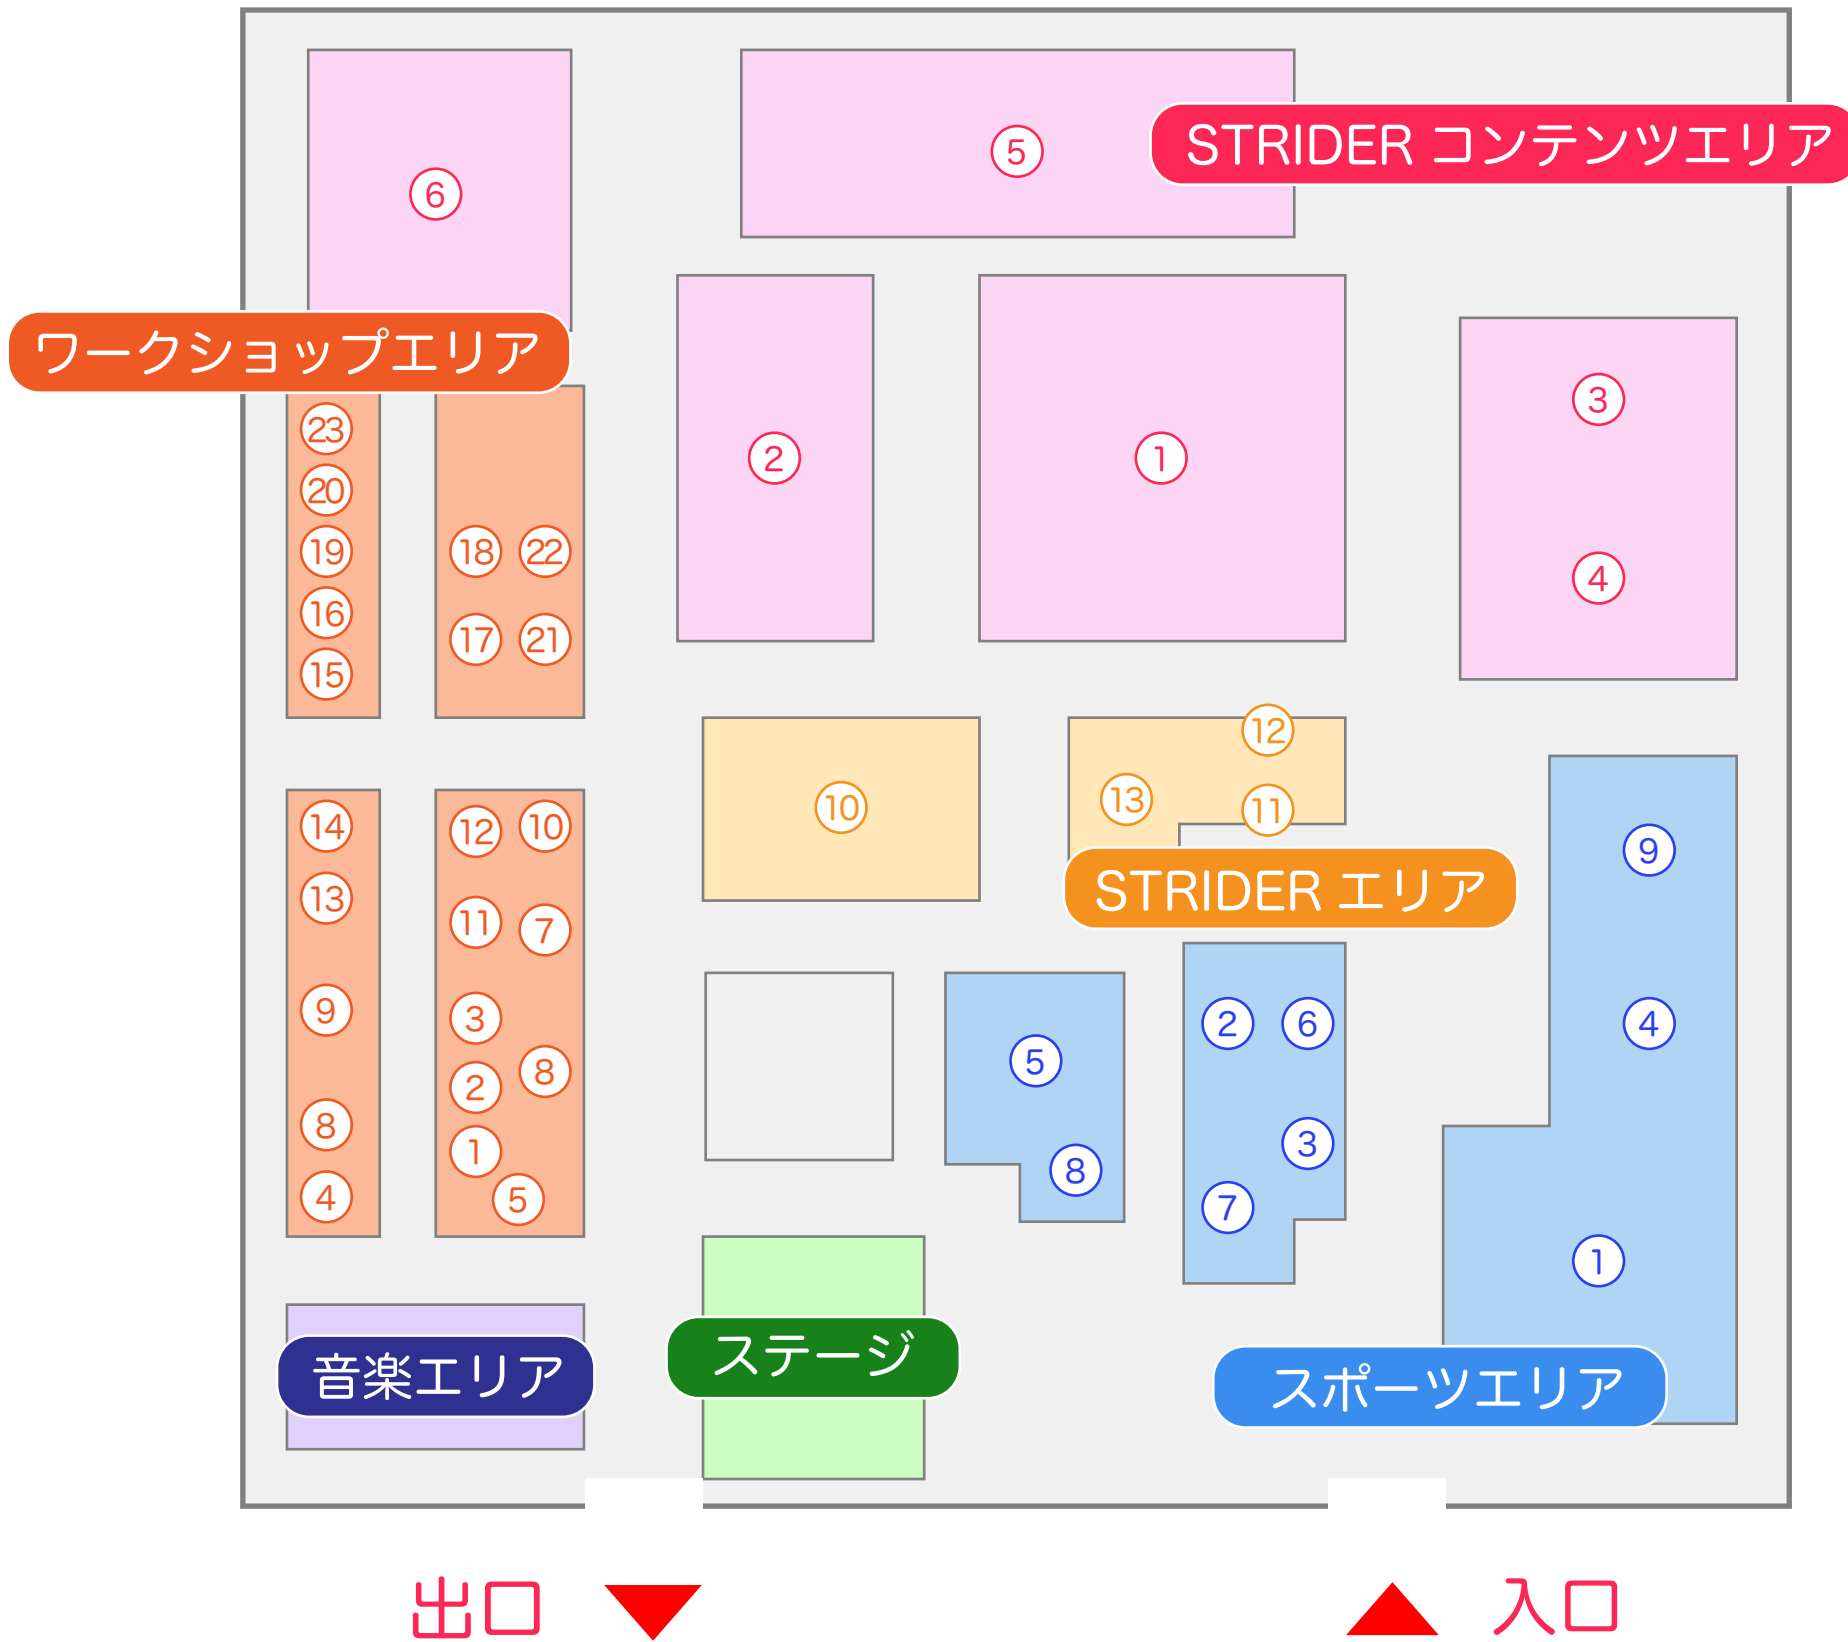

電車でお越しの場合

4.28 ^S_A_T at PACIFICO YOKOHAMA

10:00 - 16:00

入場無料

 電車でお越しの場合

▶ 東京方面より

首都高速

横羽線 横浜公園方面 ▶ みなとみらいランプより約3分

▶ 関西・中部方面より

東名高速横浜町田IC

保土ヶ谷バイパス ▶ 狩場IC ▶ 高速神奈川3号 狩場線横浜方面 ▶ みなとみらいランプより約3分

ワークショップエリア

1. ひょうたんライト「ココダッテ」
2. あずみ虫
3. CHACO お花のカチューシャ
4. 似顔絵自動販売機
5. キッズパッカーズ
6. R_UNDER
7. 3M スリーエム
8. 株式会社ねこまど
9. ブルーベル館
10. パパママカット応援団
11. ダイワハウス
12. 株式会社 ICON
13. YourNail
14. べつばらドーナツ
15. セーブザチルドレン
16. yuga
17. 秘密結社主夫の友 / スゴパパ工場
18. スーパーダディ協会
19. ハピリイ
20. Fam-Time
21. FQJAPAN
22. キッズ・マネー・ステーション
23. 東京新聞 (中日新聞株式会社)

スポーツエリア

1. フットサルスクール
2. Gopro
3. DC
4. 似顔絵自動販売機
5. 丸五
6. ムラサキスポーツ
7. キボン スラックライン
8. マイジム
9. JYYS(日本ヨーヨー協会)
10. インターテック

STRIDER エリア

1. チャベス
2. ダーティラボ
3. OGk カブト
4. Daytona

STRIDER コンテンツエリア

1. パンプジャム
2. レーシングスクール
3. よちよちスクール
4. トリックスクール
5. かけっこ No.1 決定選手権 (25m 走)
6. JAKS 安全教室

音楽エリア

ワースレス