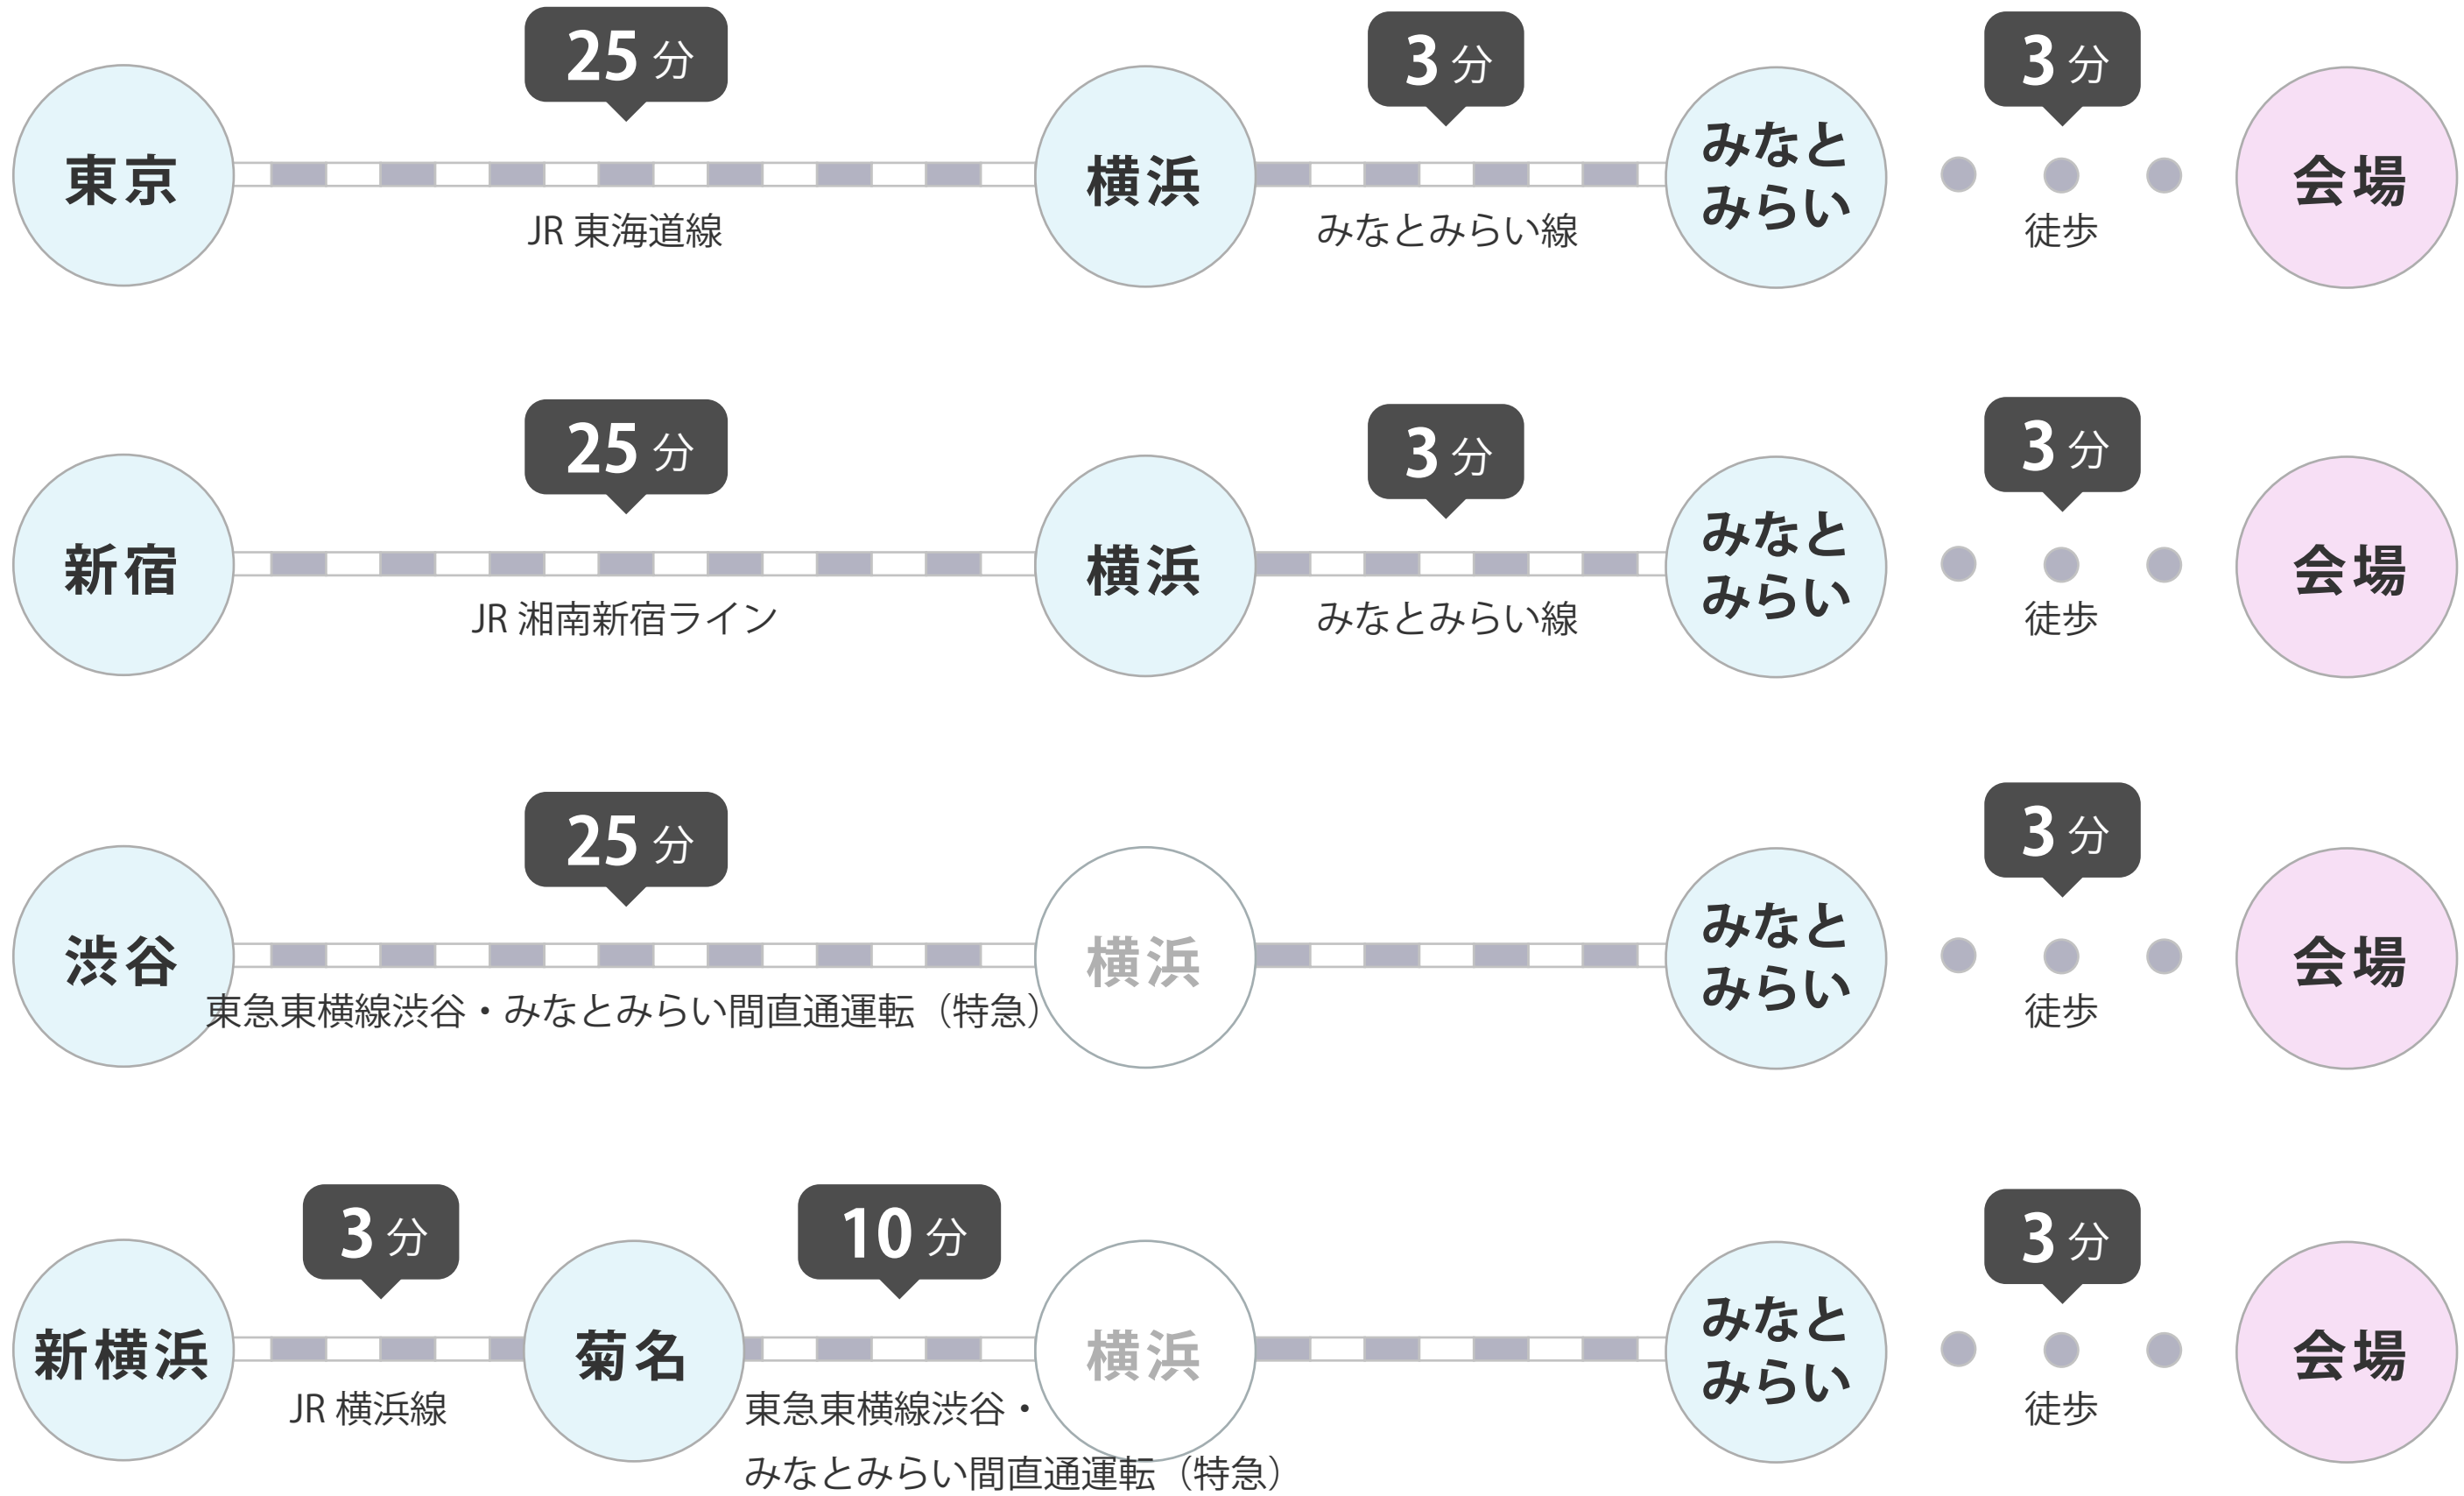

電車でお越しの場合

4.28 ^S_A_T at PACIFICO YOKOHAMA

10:00 - 16:00

入場無料

 電車でお越しの場合

▶ 東京方面より

首都高速

横羽線 横浜公園方面 ▶ みなとみらいランプより約3分

▶ 関西・中部方面より

東名高速横浜町田IC

保土ヶ谷バイパス ▶ 狩場IC ▶ 高速神奈川3号 狩場線横浜方面 ▶ みなとみらいランプより約3分

ワークショップエリア

1. ひょうたんライト「ココダッテ」
2. あずみ虫
3. CHACO お花のカチューシャ
4. 似顔絵自動販売機
5. キッズパッカーズ
6. R_UNDER
7. 3M スリーエム
8. 株式会社ねこまど
9. ブルーベル館
10. パパママカット応援団
11. ダイワハウス
12. 株式会社 ICON
13. YourNail
14. べつばらドーナツ
15. セーブザチルドレン
16. yuga
17. 秘密結社主夫の友 / スゴパパ工場
18. スーパーダディ協会
19. ハピリイ
20. Fam-Time
21. FQJAPAN
22. キッズ・マネー・ステーション
23. 東京新聞 (中日新聞株式会社)

スポーツエリア

1. フットサルスクール
2. Gopro
3. DC
4. 似顔絵自動販売機
5. 丸五
6. ムラサキスポーツ
7. キボン スラックライン
8. マイジム
9. JYYS(日本ヨーヨー協会)
10. インターテック

STRIDER エリア

1. チャベス
2. ダーティラボ
3. OGk カブト
4. Daytona

STRIDER コンテンツエリア

1. パンプジャム
2. レーシングスクール
3. よちよちスクール
4. トリックスクール
5. かけっこ No.1 決定選手権 (25m 走)
6. JAKS 安全教室